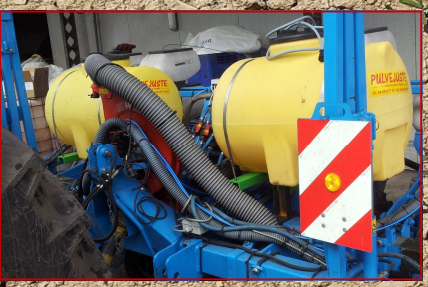

Désherbage combiné au semis

Système polyvalent, adaptable à tous les semoirs, qui permet de traiter toute la surface ou en localisé. Permet de profiter de la bonne hygrométrie, favorable à l'herbicide de prélevée.

Travailler tranquille avec Pulvéjuste en combiné !
La console Multi 3 tactile .
Informe, sécurise, dose.
Un partenaire dans la cabine
Juste à sa place pour longtemps

- Attelage 3 points norme 2
- Pompe électrique ou hydraulique 7560 N
- Rinçage intégré (possible cuve pleine sans retour)
- ligne de régulation et débitmètre spécifique.

Multi 3 tactile 7p possibilité de partager l'écran pour 2 applications (engrais et désherba

- Régulation; mode DPM ou DPAE
- se connecte à la prise ISO 7 broches pour la vitesse et la coupure automatique.
- mesure du débit par débitmètre précision 1%
- Sortie USB récupération des données