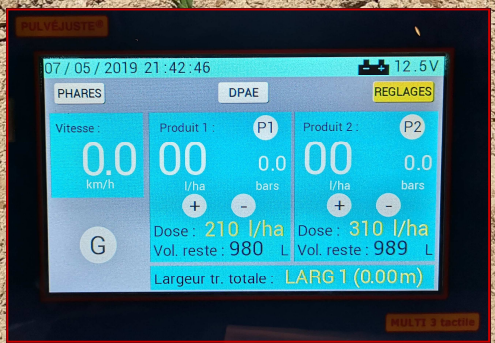

Désherbage combiné au semis

Système polyvalent, adaptable à tous les semoirs, qui permet de traiter toute la surface ou en localisé. Permet de profiter de la bonne hygrométrie, favorable à l'herbicide de prélevée.

Travailler tranquille avec Pulvéjuste en combiné !
La console Multi 3 tactile .
Informe, sécurise, dose.
Un partenaire dans la cabine
Juste à sa place pour longtemps

Une pièce adaptable pour chaque marque

Ribouleau

- Attelage 3 points norme 2
- Pompe électrique ou hydraulique 7560 N
- Rinçage intégré (possible cuve pleine sans retour)
- ligne de régulation et débitmètre spécifique.

Multi 3 tactile 7p possibilité de partager l'écran pour 2 applications (engrais et désherba

- Régulation; mode DPM ou DPAE
- se connecte à la prise ISO 7 broches pour la vitesse et la coupure automatique.
- mesure du débit par débitmètre précision 1%
- Sortie USB récupération des données

Gaspardo ou standard