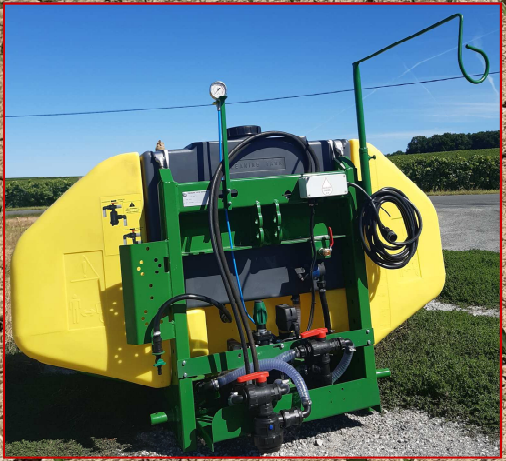

Désherbage combiné au semis

Système polyvalent, adaptable à tous les semoirs, qui permet de traiter toute la surface ou en localisé. Permet de profiter de la bonne hygrométrie, favorable à l'herbicide de prélevée.

Travailler tranquille avec Pulvéjuste en combiné !
La console Multi 3 tactile .
Informe, sécurise, dose.
Un partenaire dans la cabine
Juste à sa place pour longtemps

Une pièce adaptable pour chaque marque

Ribouleau

- Attelage 3 points norme 2
- Pompe électrique ou hydraulique 7560 N
- Rinçage intégré (possible cuve pleine sans retour)
- ligne de régulation et débitmètre spécifique.

Multi 3 tactile 7p possibilité de partager l'écran pour 2 applications (engrais et désherba